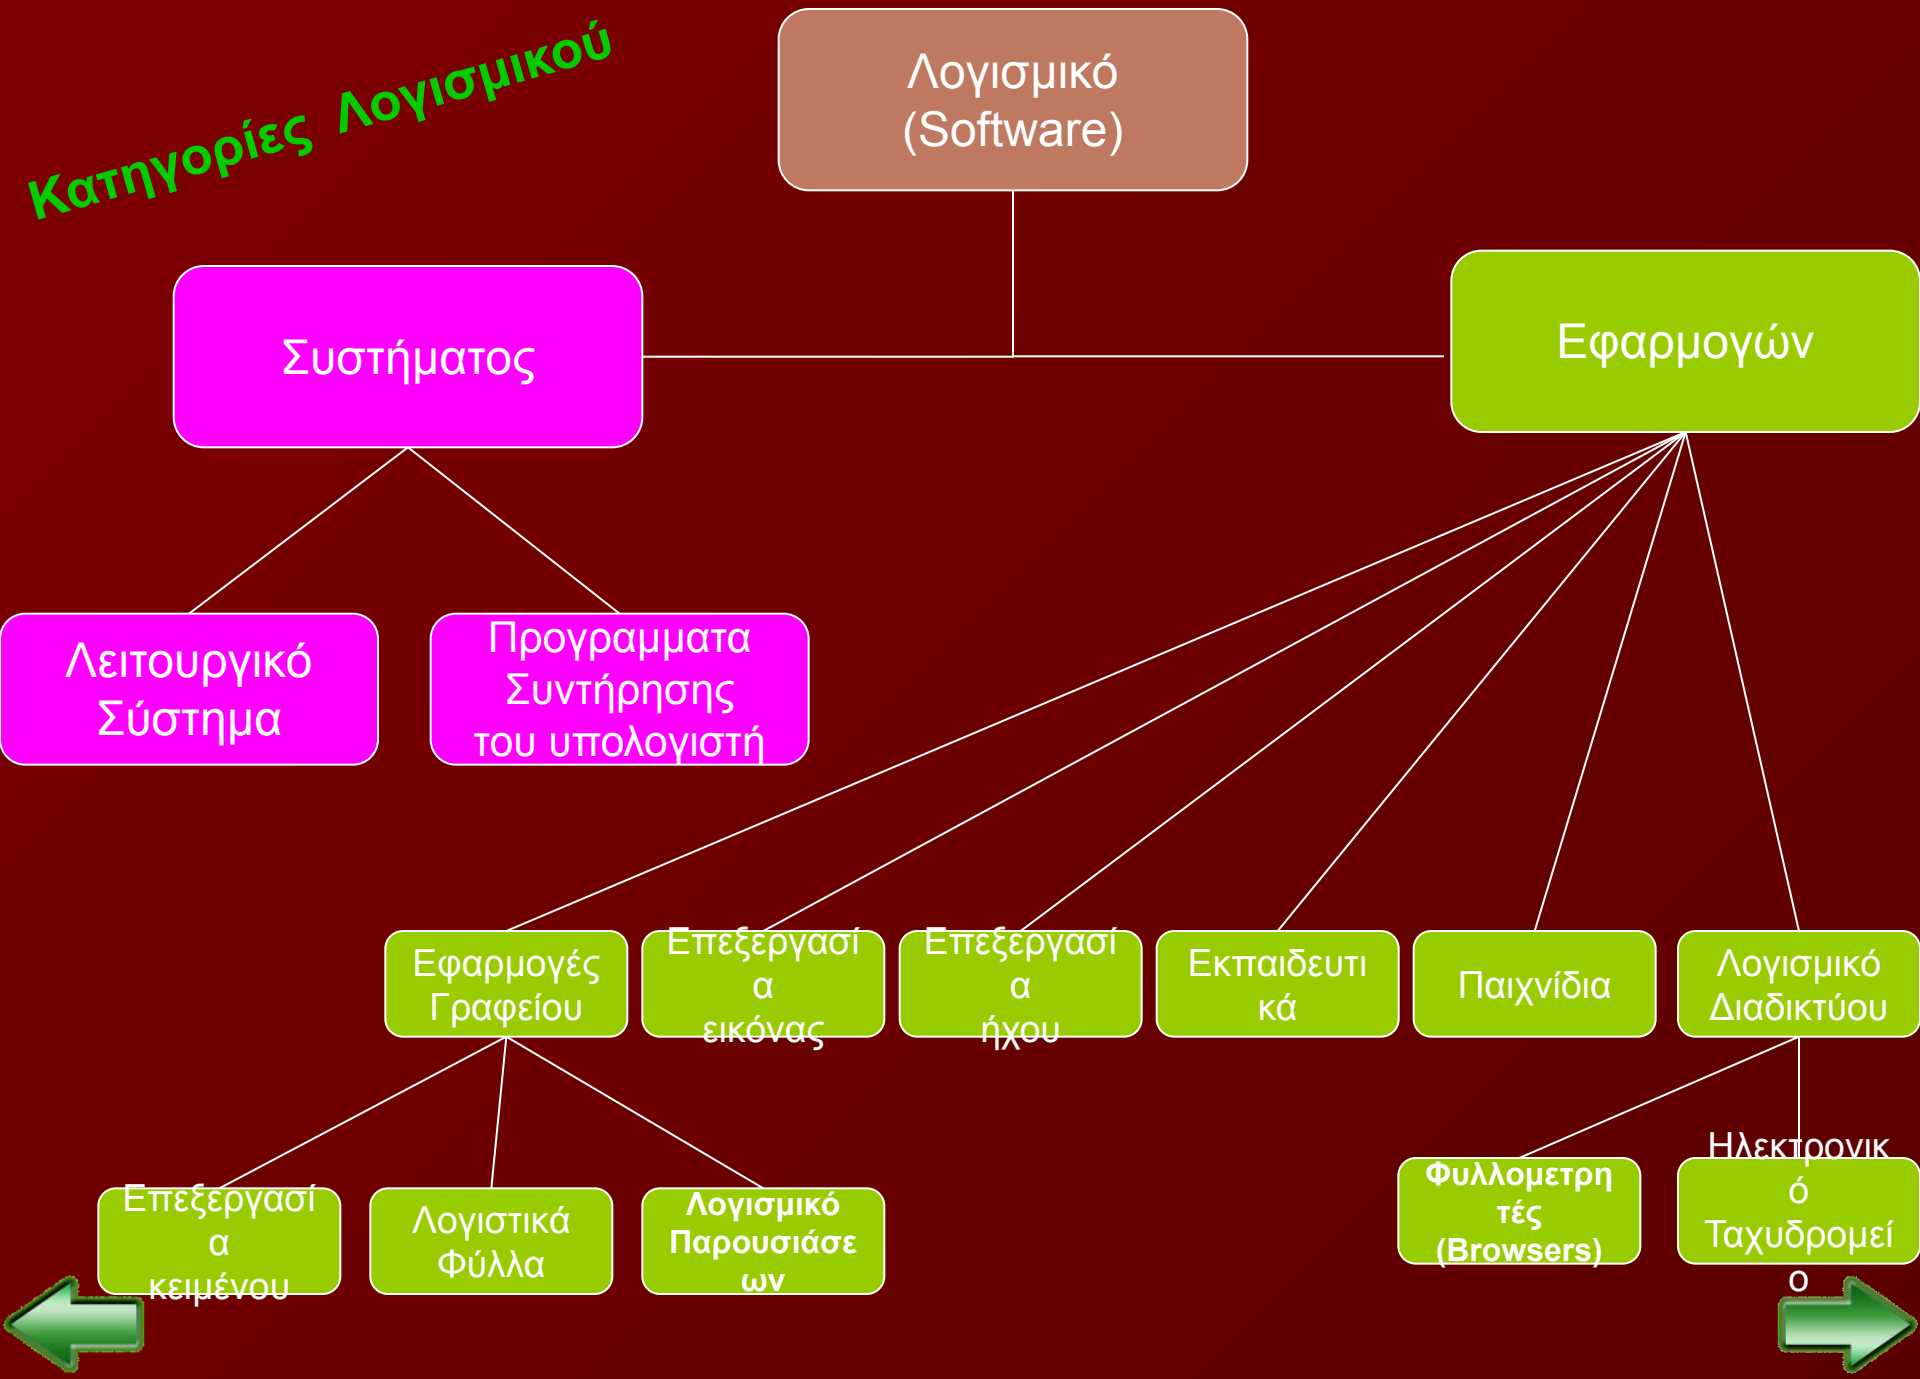

Λογισμικό (Software) είναι το σύνολο των προγραμμάτων που μπορεί να χρησιμοποιήσει ο υπολογιστής

```
program mine(output);
var i : integer;
procedure print(var j: integer);
function next(k: integer): integer;
begin next := k + 1
end;
begin
writeln('The total is: ', j); j := next(j)
end;
begin i := 1;
while i <= 10 do
print(i)
end.
```

**Παράδειγμα προγράμματος
γραμμένο σε γλώσσα
προγραμματισμού Pascal**

Τα προγράμματα του υπολογιστή είναι αποθηκευμένα στα διάφορα αποθηκευτικά μέσα.

Ποια αποθηκευτικά μέσα γνωρίζετε;

Προγράμματα

- Οι άνθρωποι που γνωρίζουν μια (ή και περισσότερες) γλώσσες προγραμματισμού και επομένως μπορούν να γράψουν προγράμματα λέγονται **προγραμματιστές**.
- Για να «τρέξει», να εκτελεστεί δηλαδή, ένα πρόγραμμα από τον υπολογιστή πρέπει πρώτα να αντιγραφεί, να «**φορτωθεί**» όπως λέμε, από κάποιο αποθηκευτικό μέσο (πχ σκληρό δίσκο) **στη μνήμη RAM του υπολογιστή**

Κατηγορίες Λογισμικού

Λειτουργικό Σύστημα

Λειτουργικό Σύστημα (Operating System) ονομάζεται μια ομάδα προγραμμάτων τα οποία είναι *απαραίτητα* για να λειτουργήσει ο υπολογιστής

Το Λειτουργικό Σύστημα είναι υπεύθυνο για:

Ένα από τα πρώτα Λειτουργικά Συστήματα για PC ήταν το **DOS** (Disk Operating System)

Λειτουργικό Σύστημα

Το λειτουργικό σύστημα δηλαδή είναι κάτι σαν τον μαέστρο ο οποίος συντονίζει και δίνει το ρυθμό σε ολόκληρη την ορχήστρα!